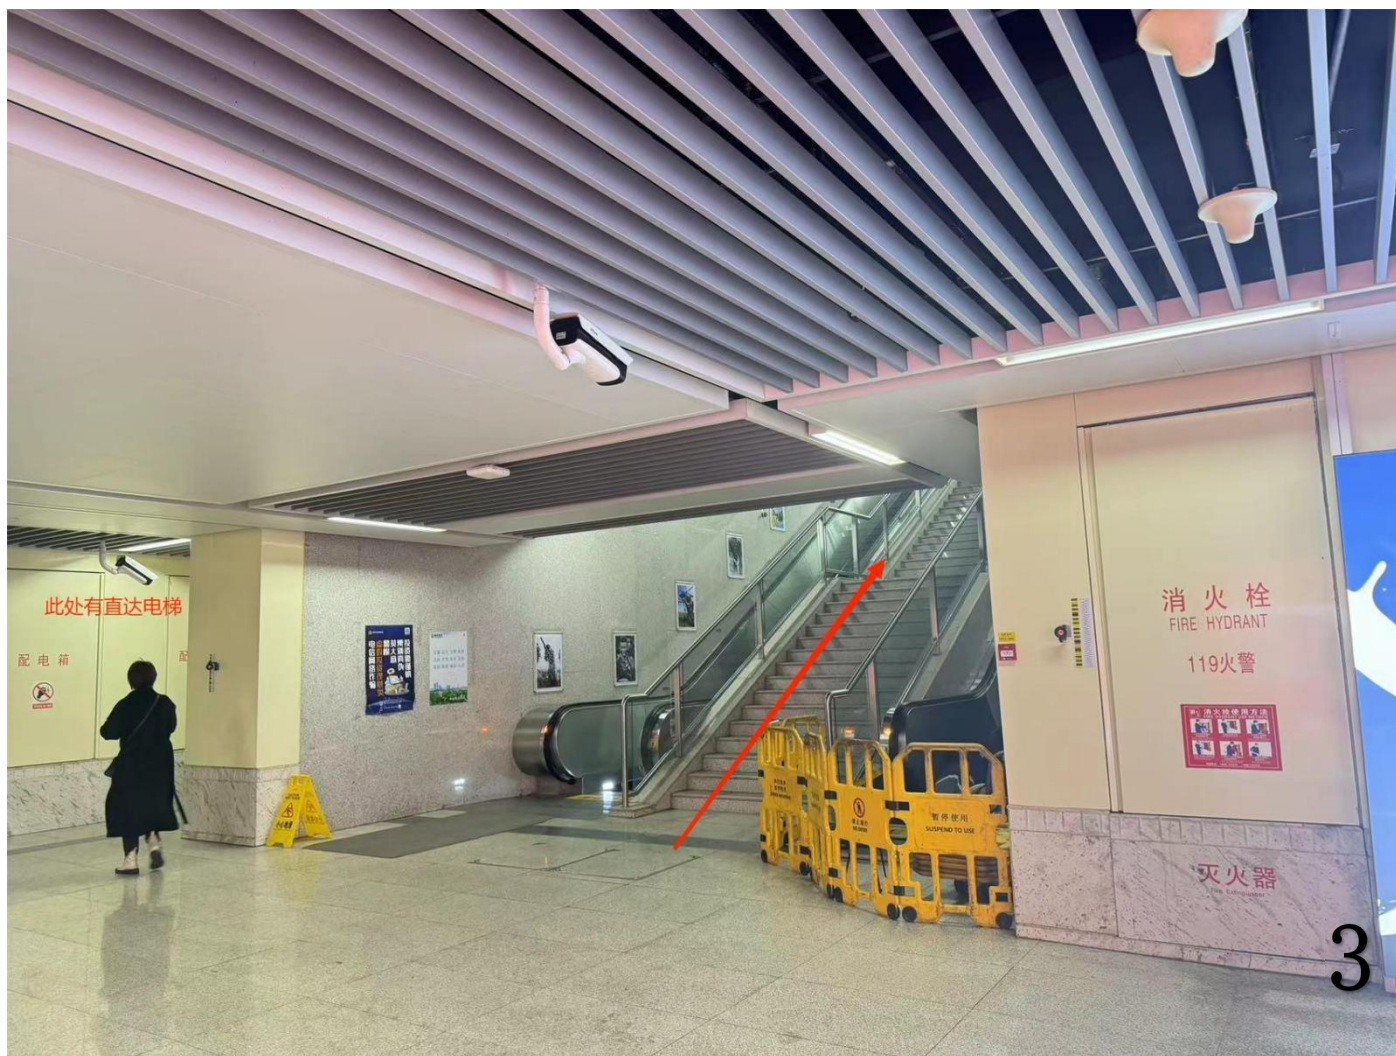

2024 年伯藜学社骨干领导力培训班-交通指南

伯藜学社骨干领导力培训班培训、住宿、用餐地点都在**南京市世纪缘湖滨花园酒店**，酒店地址：江苏省南京市玄武区太平门阳光路3号，酒店电话：025-86138555。距离南京地铁4号线岗子村站3号口，步行约450米。

酒店周边有景区，可能人流较多。出行时尽可能以学社为单位，切记注意安全，安全第一；建议大家乘坐地铁出行，时间上尽量留足提前量，避免耽误后续安排。从市外抵达的同学提前做好出行安排和路线规划。

附：从岗子村地铁3号口到酒店的图文引导

从地铁三号口尽头的手扶梯或直达电梯出站，不要在中间拐入情侣园方向。
从三号口侧面小路步行进入，即可到达。详见6张图片指南。

世纪缘湖滨花园酒店

抵达酒店

6