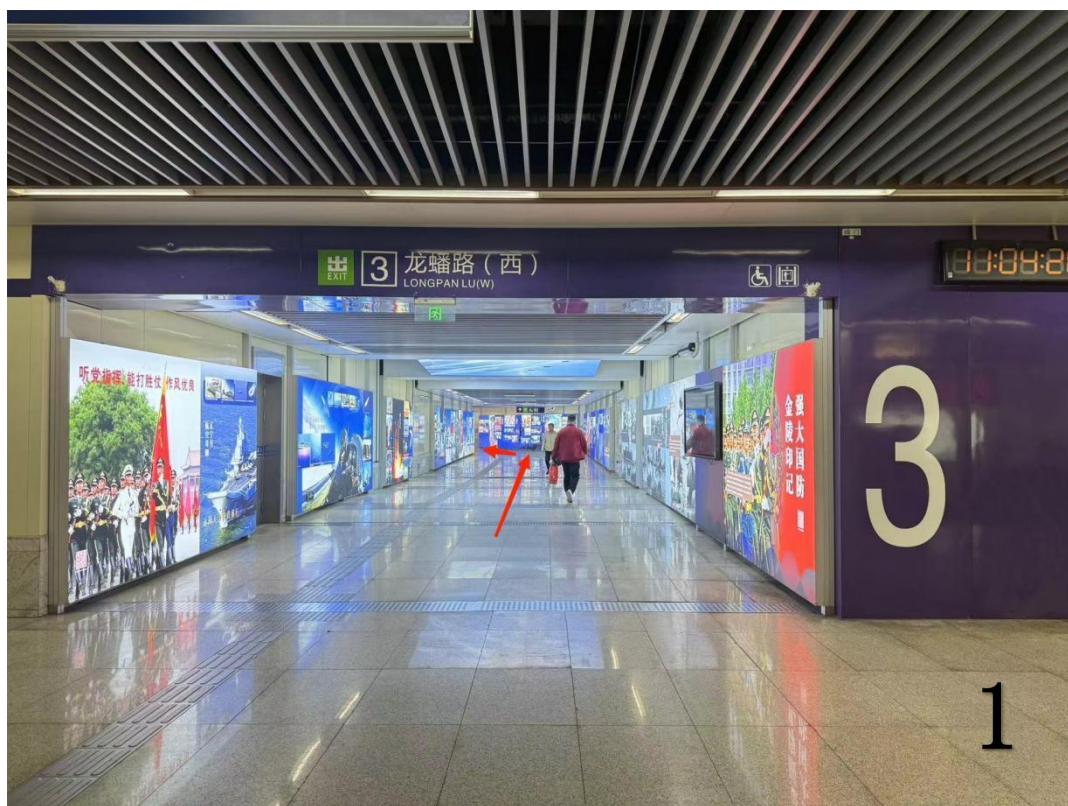

2024 年伯藜学社骨干领导力培训班-交通指南

伯藜学社骨干领导力培训班培训、住宿、用餐地点都在**南京市世纪缘湖滨花园酒店**，酒店地址：江苏省南京市玄武区太平门阳光路3号，酒店电话：025-86138555。距离南京地铁4号线岗子村站3号口，步行约450米。

酒店周边有景区，可能人流较多。出行时尽可能以学社为单位，切记注意安全，安全第一；建议大家乘坐地铁出行，时间上尽量留足提前量，避免耽误后续安排。从市外抵达的同学提前做好出行安排和路线规划。

附：从岗子村地铁3号口到酒店的图文引导

从地铁三号口尽头的手扶梯或直达电梯出站，不要在中间拐入情侣园方向。
从三号口侧面小路步行进入，即可到达。详见6张图片指南。

世纪缘湖滨花园酒店

抵达酒店

6